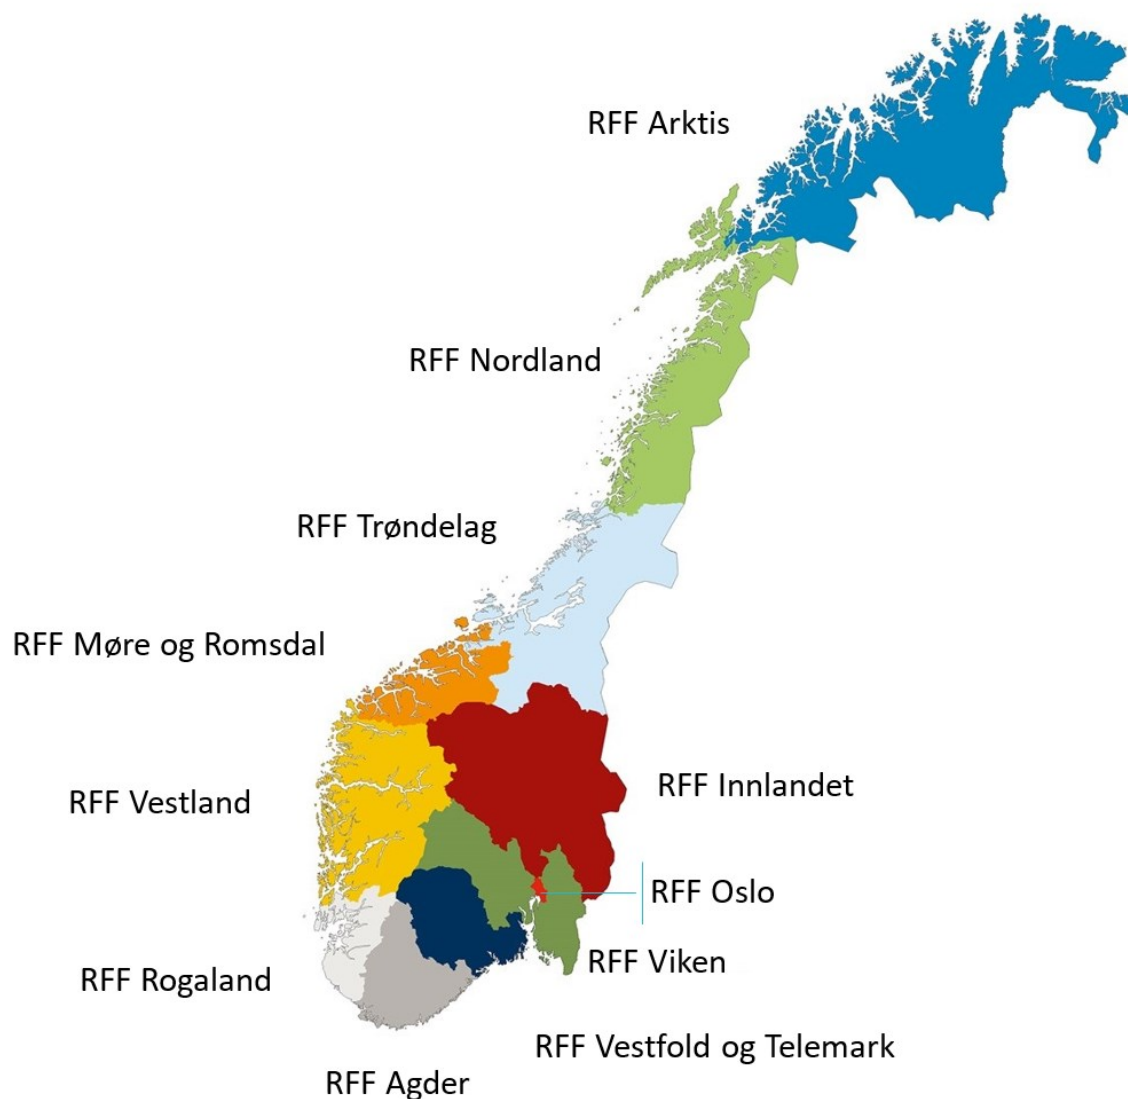

## Om RFF

Fra 1.1.2020 har hvert av de 11 fylkene eget regionalt forskningsfond.

Publisert 8. jan. 2020

[Last ned](#)

Meldinger ved utskriftstidspunkt 27. mai 2026, kl. 13.48 CEST

Det ble ikke vist noen globale meldinger eller andre viktige meldinger da dette dokumentet ble skrevet ut.