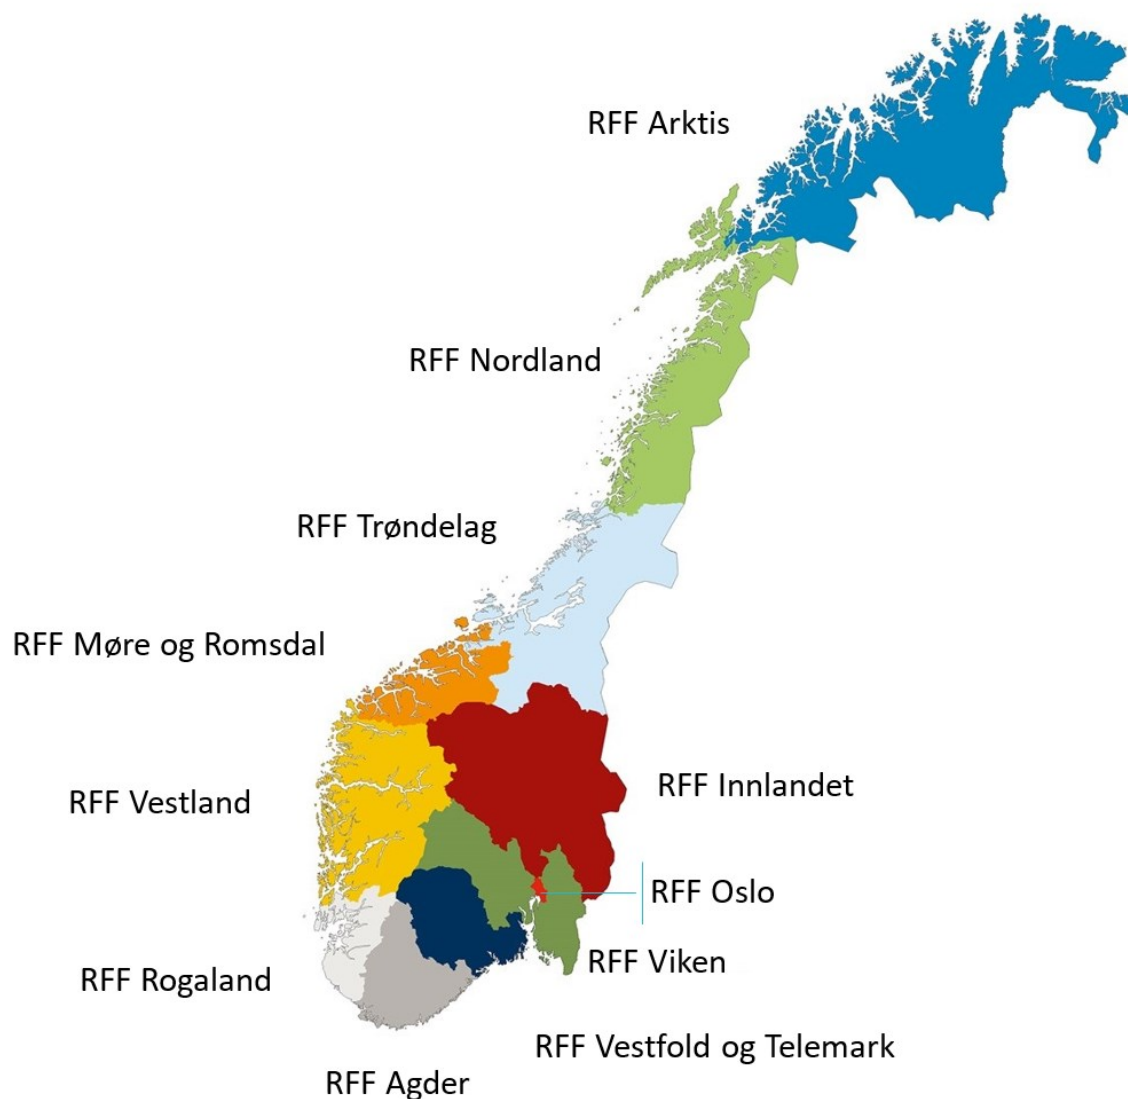

## Om RFF

Fra 1.1.2020 har hvert av de 11 fylkene eget regionalt forskningsfond.

Publisert 8. jan. 2020

[Last ned](#)

Meldinger ved utskriftstidspunkt 16. juni 2026, kl. 15.32 CEST

Det ble ikke vist noen globale meldinger eller andre viktige meldinger da dette dokumentet ble skrevet ut.