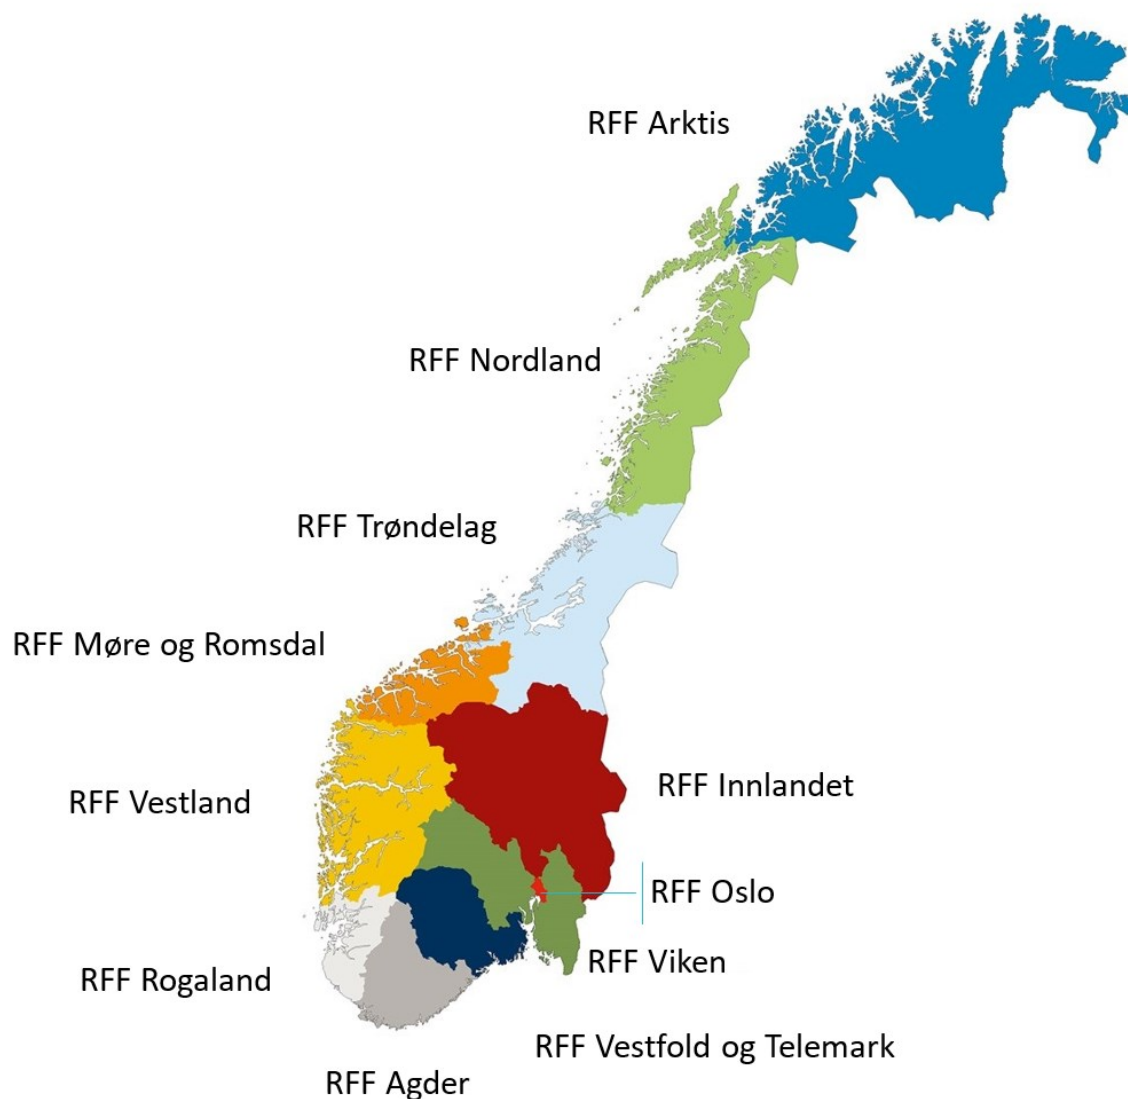

Om RFF

Fra 1.1.2020 har hvert av de 11 fylkene eget regionalt forskningsfond.

Publisert 8. jan. 2020

[Last ned](#)

Meldinger ved utskriftstidspunkt 6. juli 2026, kl. 18.55 CEST

Det ble ikke vist noen globale meldinger eller andre viktige meldinger da dette dokumentet ble skrevet ut.