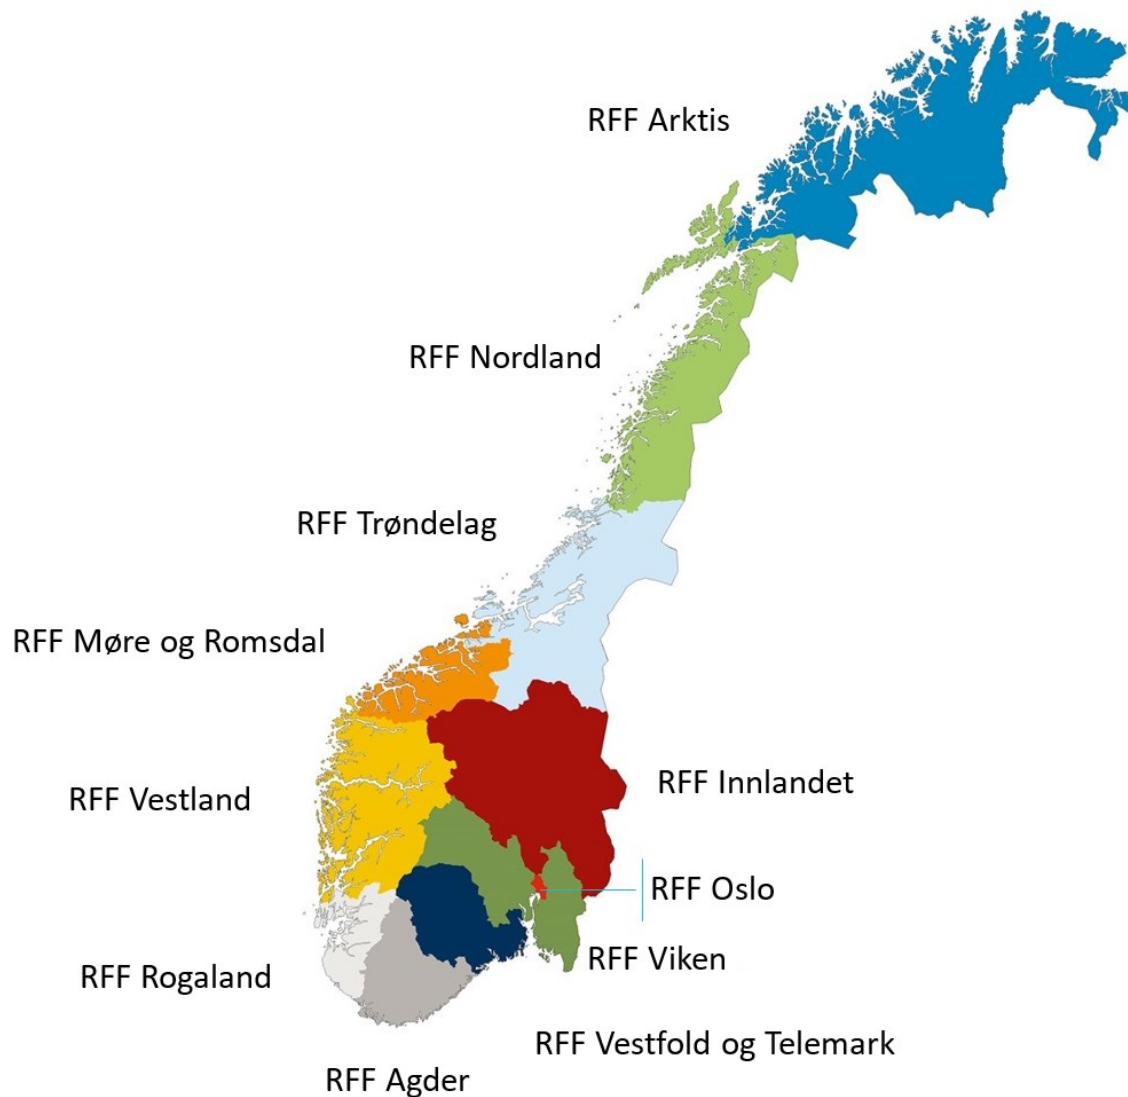

Om RFF

Fra 1.1.2020 har hvert av de 11 fylkene eget regionalt forskningsfond.

Publisert 8. jan. 2020

[Last ned](#) | [Del](#)

Meldinger ved utskriftstidspunkt 7. mai 2026, kl. 12.42 CEST

Det ble ikke vist noen globale meldinger eller andre viktige meldinger da dette dokumentet ble skrevet ut.