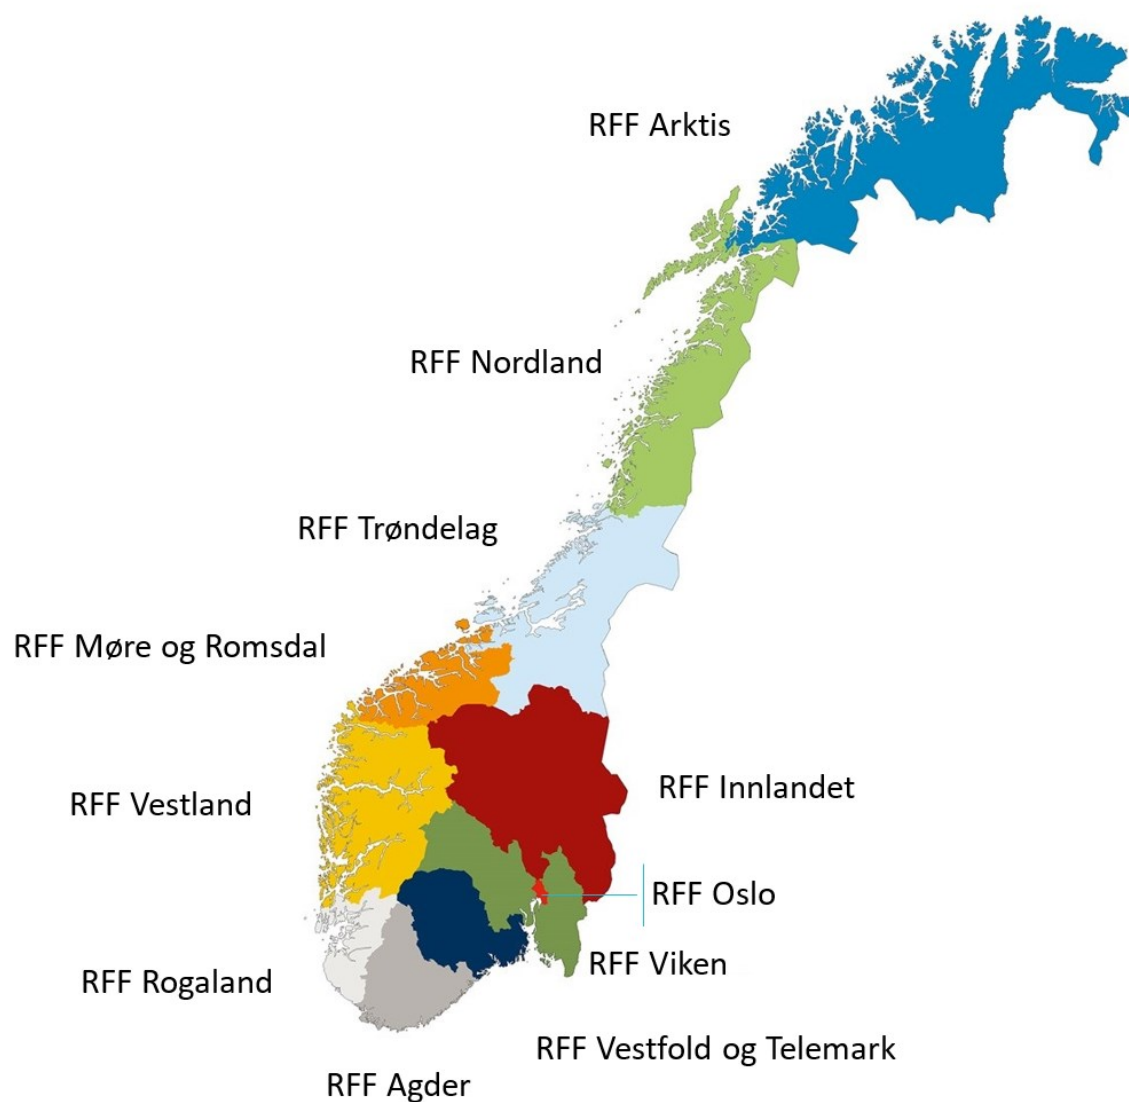

Om RFF

Fra 1.1.2020 har hvert av de 11 fylkene eget regionalt forskningsfond.

Publisert 8. jan. 2020

[Last ned](#)  | [Del](#) 

Meldinger ved utskriftstidspunkt 17. april 2026, kl. 10.54 CEST

Det ble ikke vist noen globale meldinger eller andre viktige meldinger da dette dokumentet ble skrevet ut.