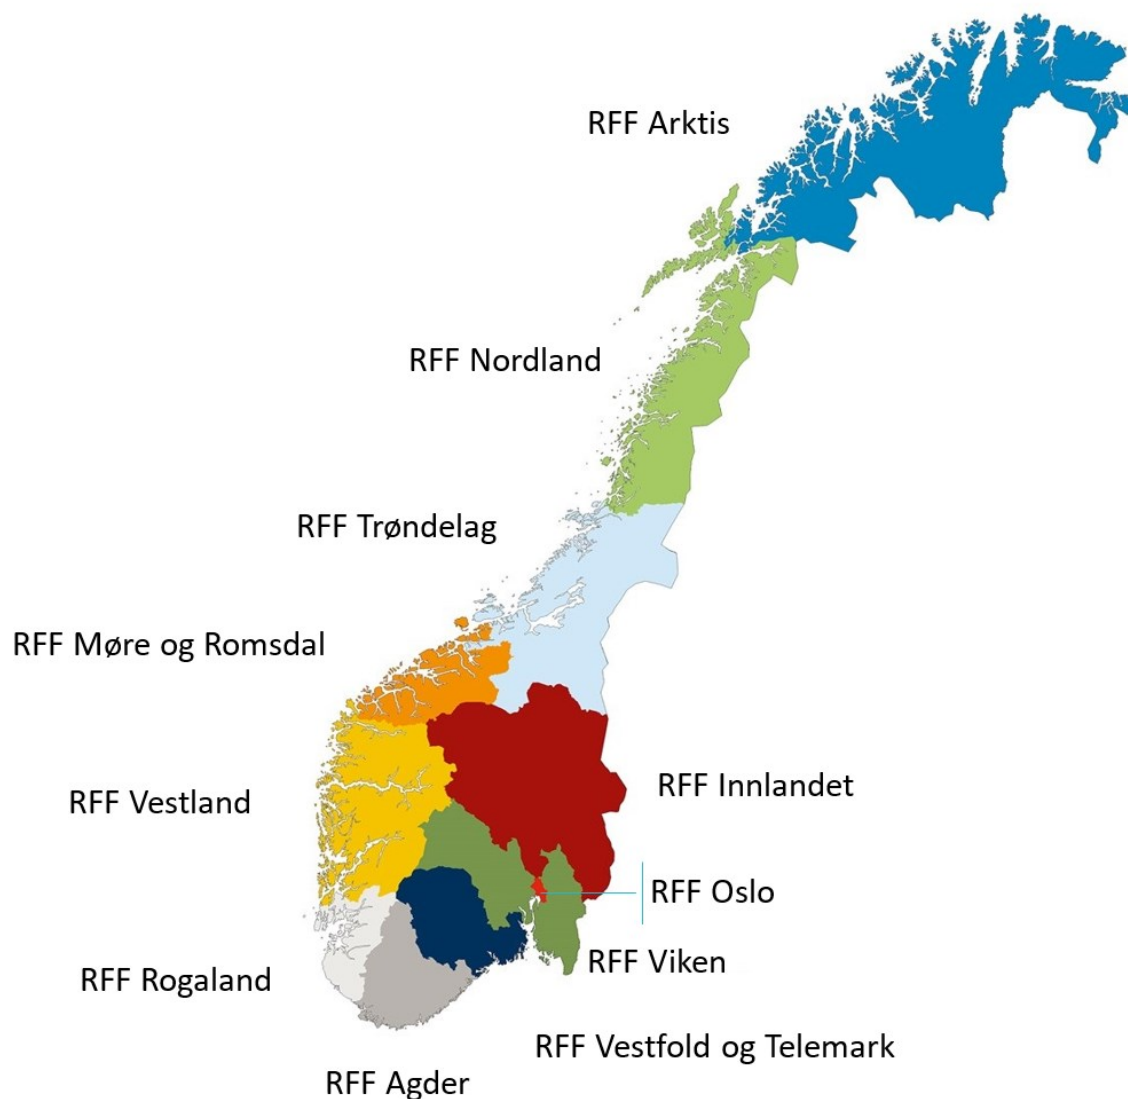

Om RFF

Fra 1.1.2020 har hvert av de 11 fylkene eget regionalt forskningsfond.

Publisert 8. jan. 2020

[Last ned](#)

Meldinger ved utskriftstidspunkt 6. juli 2026, kl. 18.00 CEST

Det ble ikke vist noen globale meldinger eller andre viktige meldinger da dette dokumentet ble skrevet ut.